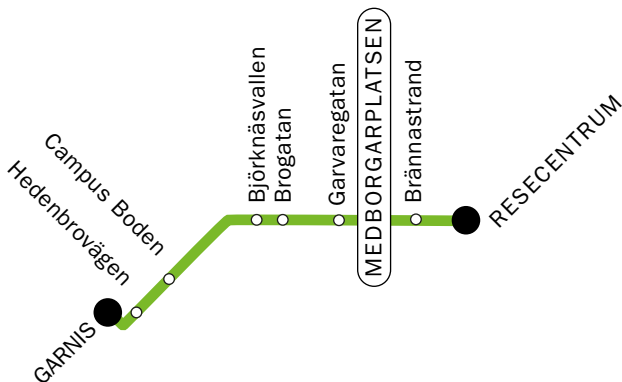

Garnis - Medborgarplatsen - Resecentrum

2019-08-19 - 2019-12-14

MÅNDAG - FREDAG

Garnis	Medborgarplatsen avg	Resecentrum	Avgående tåg
5:36	5:42	5:46	5:56
6:56	7:02	7:06	7:16
16:13	16:19	16:23	16:33
16:39	16:45	16:49	16:56

För aktuell tidtabell från 2019-12-15 se Bodens kommuns hemsida, Bodenappen eller Länstrafikens app.