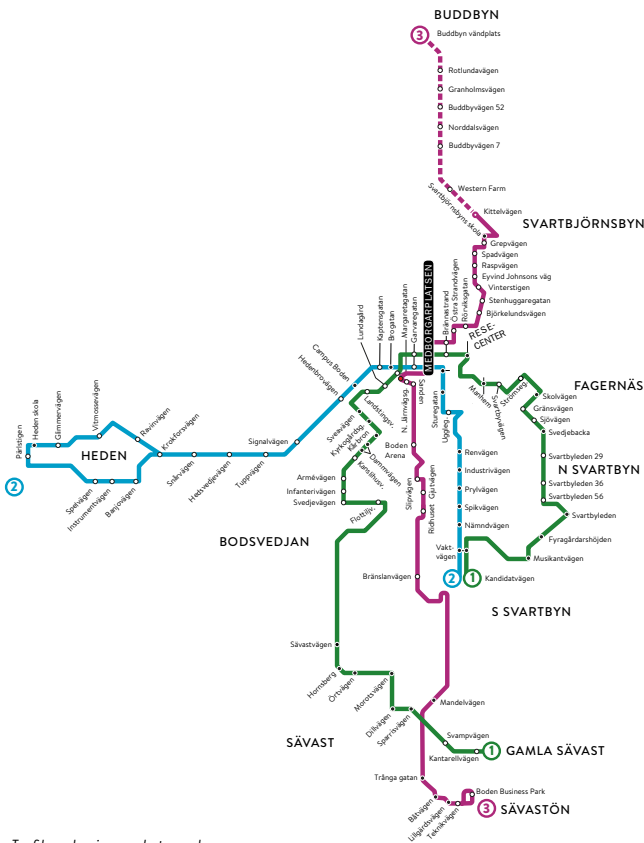

# TIDTABELL LOKALTRAFIKEN

Gäller 14 juni 2021 - 15 augusti 2021

Med reservation för ändringar i tidtabellen under perioden.

**BODENS  
KOMMUN**

Trafiken sker i samarbete med

# VI TRAFIKERAR ALLA HÅLLPLATSER PÅ KARTAN

1

Gamla Sävast – Medborgarplatsen – Södra Svartbyn  
Södra Svartbyn – Medborgarplatsen – Gamla Sävast

2

Södra Svartbyn – Medborgarplatsen – Heden  
Heden – Medborgarplatsen – Södra Svartbyn

3

Sävastön – Medborgarplatsen – Svartbjörnsbyn  
Svartbjörnsbyn – Medborgarplatsen – Sävastön

Medborgarplatsen är det naturliga navet för lokaltrafiken i Boden. Här passerar samtliga stom- och lokallinjer och det är här du byter mellan de olika lokaltrafiklinjerna. På Medborgarplatsen byter du även enkelt till eller från någon av Länstrafikens linjer. Alla bussförbindelser samlade på en och samma plats.