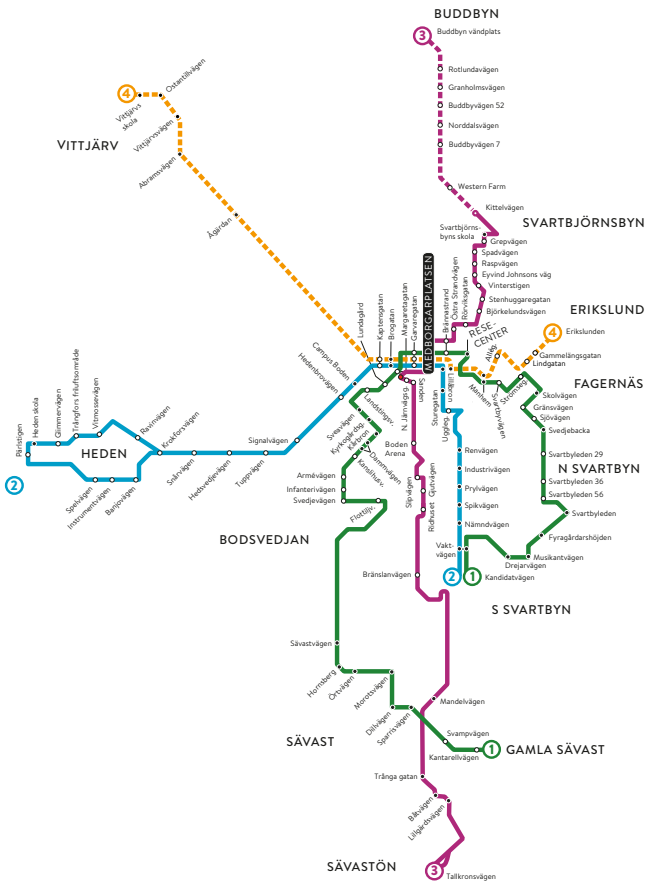

Trafiken sker i samarbete med

Citybuss
BODEN
www.citybussboden.se