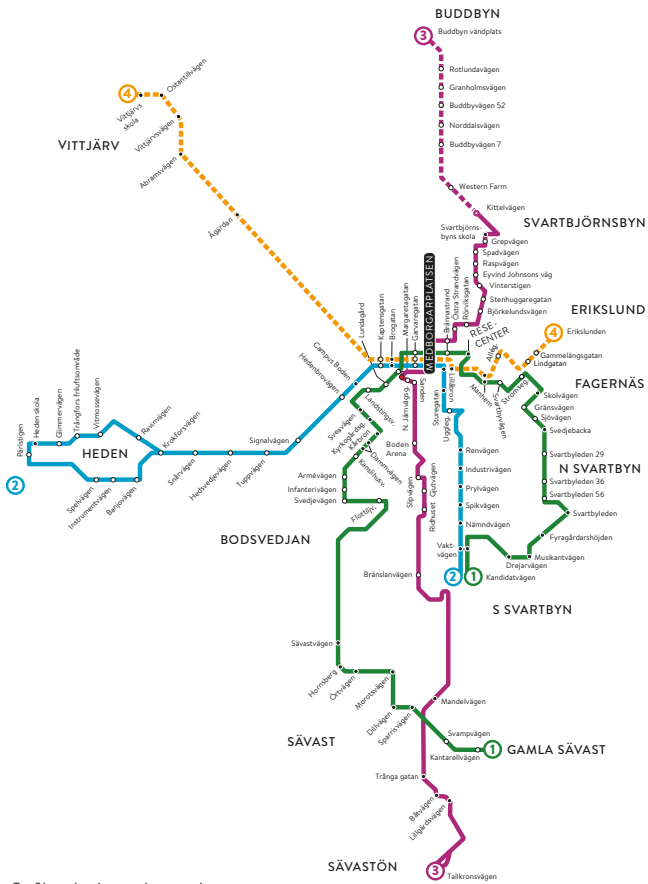

Trafiken sker i samarbete med