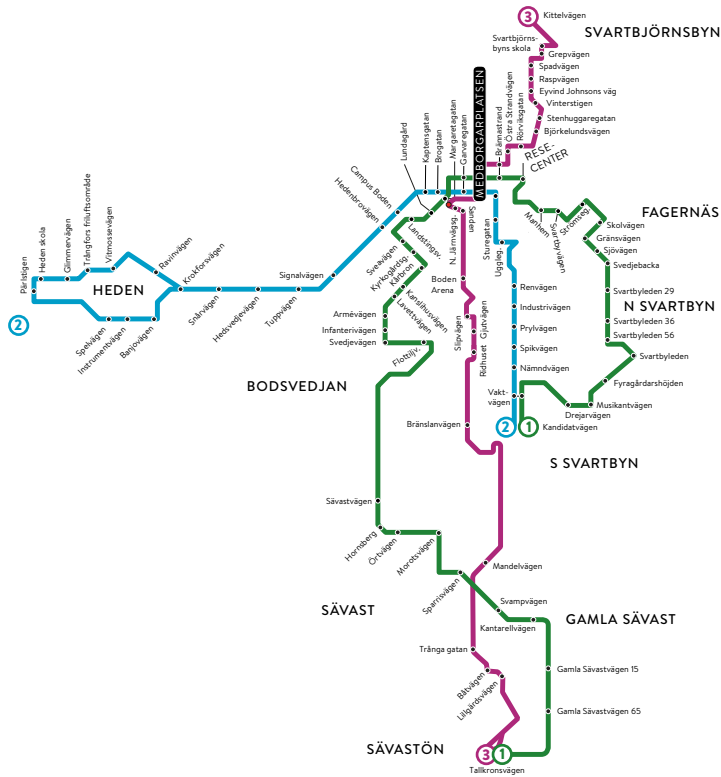

TIDTABELL LOKALTRAFIKEN

Gäller 15 juni – 16 augusti 2026

Med reservation för ändringar i tidtabellen under perioden.

**BODENS
KOMMUN**

VI TRAFIKERAR ALLA HÅLLPLATSER PÅ KARTAN

- 1** Gamla Sävast – Medborgarplatsen – Södra Svartbyn
Södra Svartbyn – Medborgarplatsen – Gamla Sävast
- 2** Södra Svartbyn – Medborgarplatsen – Heden
Heden – Medborgarplatsen – Södra Svartbyn
- 3** Sävastön – Medborgarplatsen – Svartbjörnsbyn
Svartbjörnsbyn – Medborgarplatsen – Sävastön

Linje 4 trafikeras ej under sommarperioden.

Medborgarplatsen är det naturliga navet för lokaltrafiken i Boden. Här byter du enkelt mellan de olika lokaltrafiklinjerna och till eller från någon av Länstrafikens linjer. Alla bussförbindelser samlade på en och samma plats.